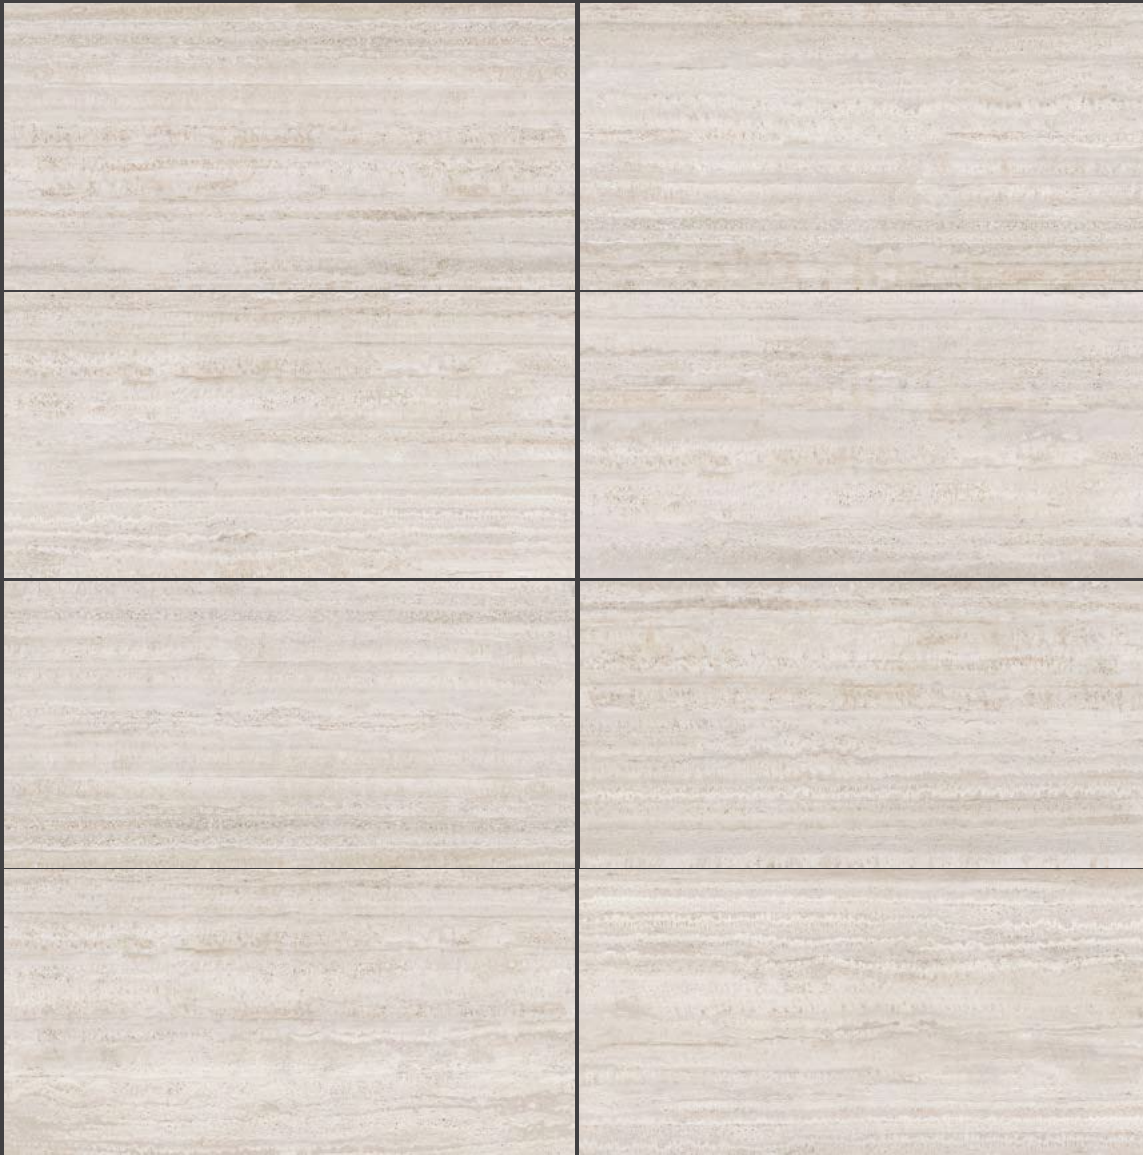

Variación Gráfica