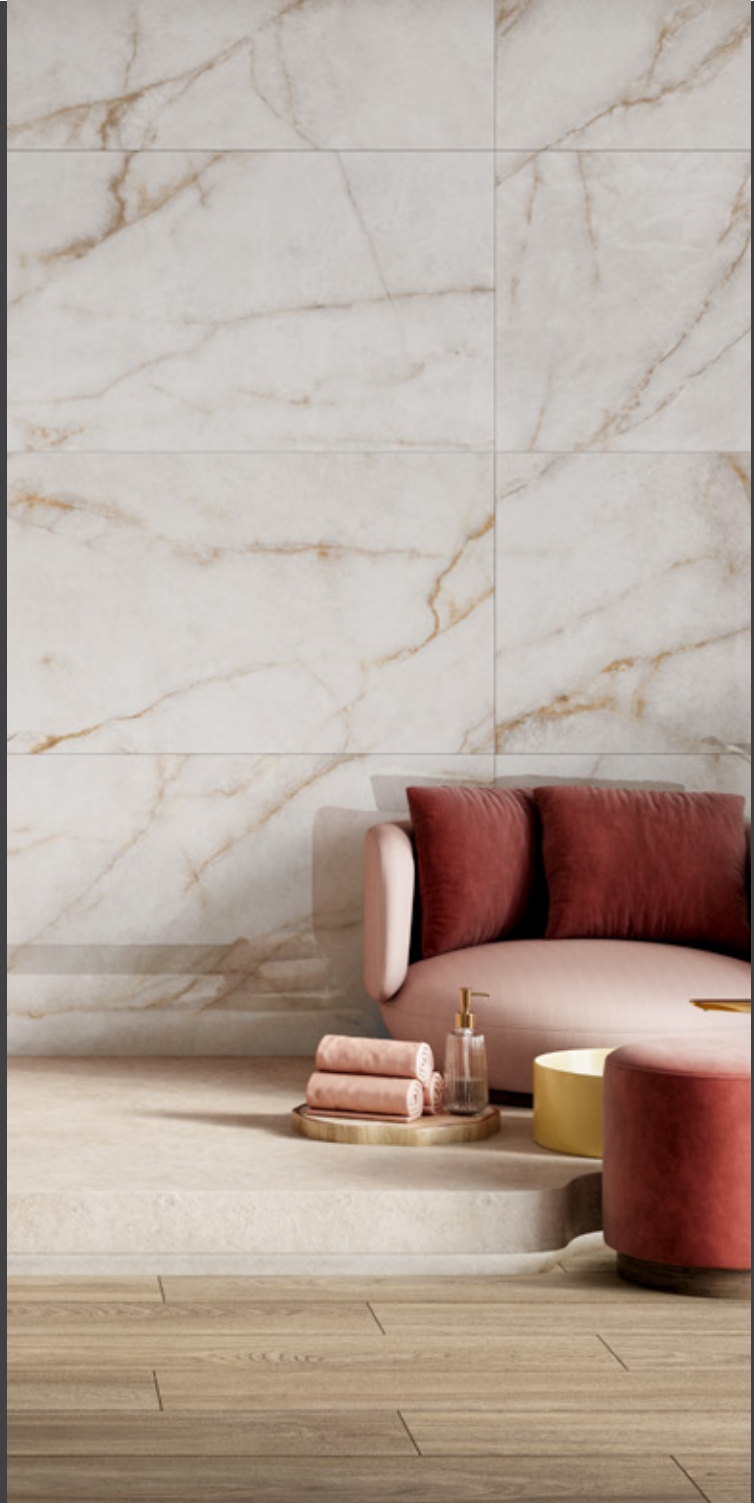

Conoce más de
nuestros productos en
www.daltile.com.mx/cristallomarble

Fábrica y Oficinas Generales, Boulevard Díaz Ordaz km. 335
Monterrey, Nuevo León, México. C.P.66230
T.(81) 8124 8145

catalogodaltile.com
daltile.com.mx

Daltile México

HAZLO
ÚNICO