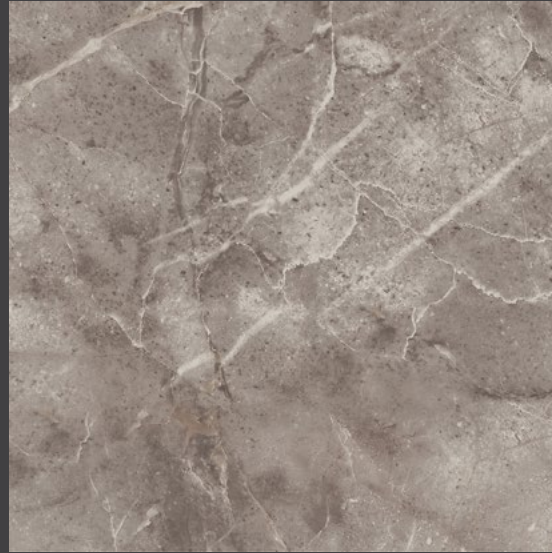

MARMOLEADOS
BRILLANTES/SEMIBRILLANTES

Teúl

Optima

BEIGE ZTO3

37 X 37 cm.

GRIS ZTO4

37 X 37 cm.

Formatos y características de empaque

Recomendación de boquillas

SKU	Boquilla
Beige ZTO3	◆ Blanco Brillante
Gris ZTO4	● Platino

REVEAL IMAGING™

SISTEMA DE INSTALACIÓN GARANTIZADO

Adhesivo disponible en gris y blanco.
Amplia tu garantía.
El color de la boquilla puede variar del tono impreso.