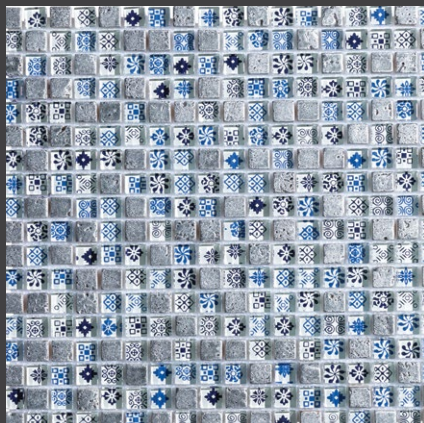

CARÁCTER  
**ÚNICO**

MOSAICOS

**Talavera**

 daltile®

AZUL ZXY6  
Malla 30 X 30 cm

### Formatos y características de empaque

	Malla 30 X 30 cm. Metros por caja: 0.99 Piezas por caja: 11
	Acabado: Vidrio Brillante
 Espesor	4 mm.
 Boquilla	2 mm.
 PEI	NA
 Variación	Alta
 Resistencia al ataque químico	Resiste
 Coeficiente de fricción dinámica (DCOF)	
 Absorción	NA
 MOHS	NA
 Breaking	>90 Lbs