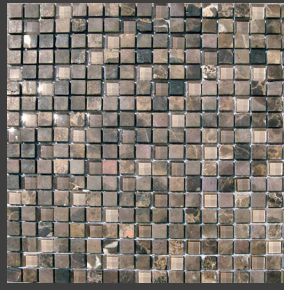

A photograph of a modern bathroom sink. The sink is a white, round, pedestal-style basin sitting on a light-colored stone countertop. A sleek, silver faucet is positioned behind the sink. The wall behind the sink is covered in a mosaic of small, square tiles in various shades of beige, brown, and grey. A large green plant with broad leaves is visible on the left side of the frame. A yellow rectangular overlay is positioned in the upper center of the image, containing the text 'CARÁCTER ÚNICO'.

CARÁCTER
ÚNICO

MOSAICOS

Stone Fussion

 daltile®

MOSAICOS

MEZZO ZH50
Malla 30 X 30 cm.

SCURO ZH51
Malla 30 X 30 cm.

ONIX ZH52
Malla 30 X 30 cm.

Formatos y características de empaque

Malla 30 X 30 cm.
Metros por caja: 0.90
Piezas por caja: 4

Acabado: Vidrio/ Piedra Natural

Espesor	8 mm.
Boquilla	NA
PEI	NA
Variación	Aleatoria
COF Húmedo	NA
Resistencia al ataque químico	Resiste
Absorción	NA
MOHS	NA
Breaking	>90 Lbs

Recomendación de boquillas

SKU	Boquilla
Mezzo ZH50	◆ Mocha
Scuro ZH51	◆ Mocha
Onix ZH52	◆ Mocha

SISTEMA DE INSTALACIÓN GARANTIZADO

Adhesivo disponible en gris y blanco.
Amplia tu garantía.
El color de la boquilla puede variar del tono impreso.