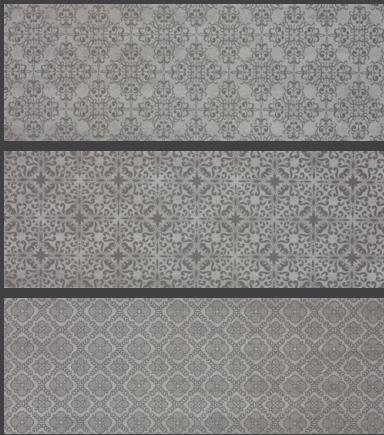

TECNOLOGÍA
ÚNICA

DALGRES

Sideway

 daltile®

DECO GRAY GSW3
18 X 50 cm

DARK GRAY GSW2
18 X 50 cm

Formatos y características de empaque

18 X 50 cm.
Metros por caja: 0.99
Piezas por caja: 11

Antiderrapante	Acabado: Mate
Espesor	9 mm.
Boquilla	4 mm.
PEI	4
Variación	Media
Resistencia al ataque químico	Resiste
Coeficiente de fricción dinámica (DCOF)	>0.42
Absorción	<3%
MOHS	8
Breaking	>400 Lbs

Recomendación de boquillas

SKU	Boquilla
Deco Gray GSW3	◆ Gris Acero
Dark Gray GSW2	◆ Negro

Se recomienda un desfase no mayor al 25% del largo de la pieza.

REVEAL IMAGING™

SISTEMA DE INSTALACIÓN GARANTIZADO