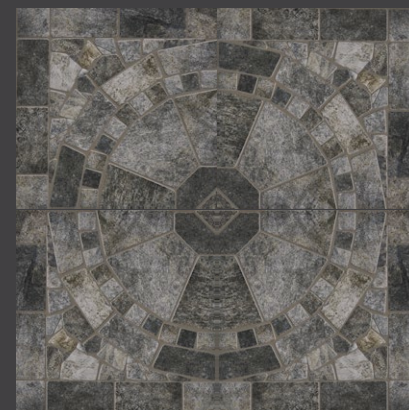

GEOMÉTRICOS

PARA EXTERIOR

Rioja

Optima

MULTICOLOR GRJ1

45 X 45 cm.
37 X 37 cm.

CAFÉ GRJ2

37 X 37 cm.

Recomendación de boquillas

SKU	Boquilla
Multicolor GRJ1	◆ Sepia
Café GRJ2	◆ Gris Ligero
Gris GRJ3	◆ Gris Ligero

REVEAL IMAGING™

SISTEMA DE INSTALACIÓN GARANTIZADO

Adhesivo disponible en gris y blanco.

Amplia tu garantía.