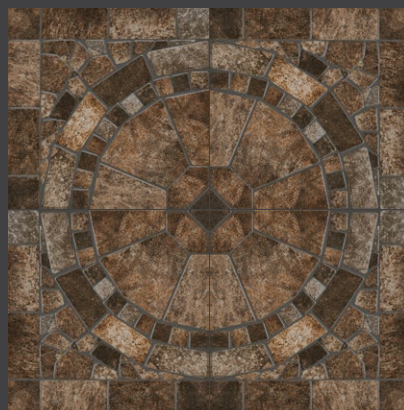

GEOMÉTRICOS

PARA EXTERIOR

Rioja

Optima

MULTICOLOR GRJ1

45 X 45 cm.
37 X 37 cm.

CAFÉ GRJ2

37 X 37 cm.