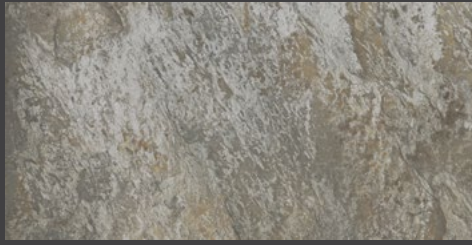

TECNOLOGÍA
ÚNICA

DALGRES

Quartzite

 daltile®

WHITE GQZ1
45 X 90 cm rectificado

GRAY GQZ2
45 X 90 cm rectificado

MULTICOLOR GQZ3
45 X 90 cm rectificado

Formatos y características de empaque