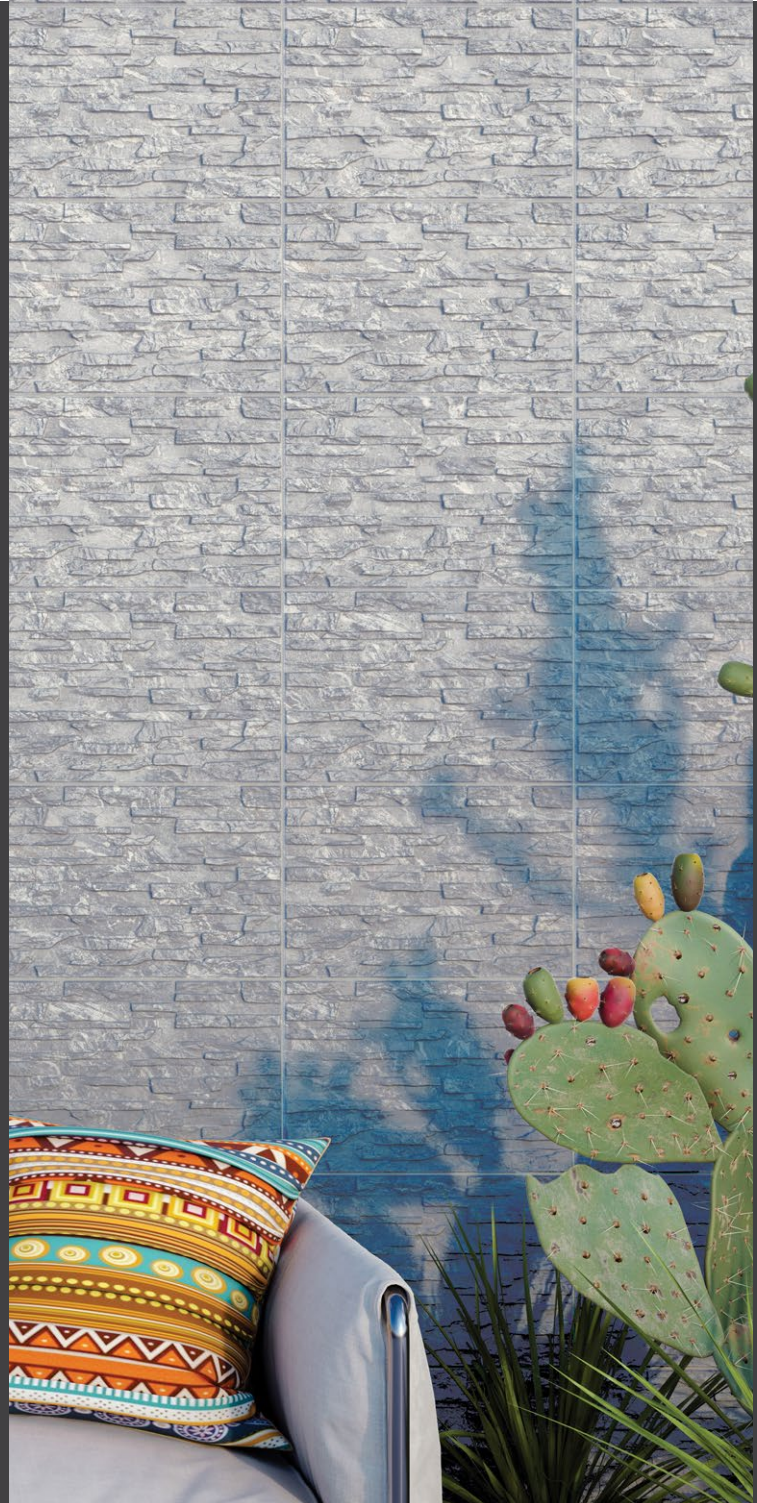

Conoce más de
nuestros productos en
www.daltile.com.mx/prescott

Fábrica y Oficinas Generales, Boulevard Díaz Ordaz km. 335
Monterrey, Nuevo León, México. C.P.66230
T.(81) 8124 8145

catalogodaltile.com
daltile.com.mx

Daltile México

HAZLO
ÚNICO