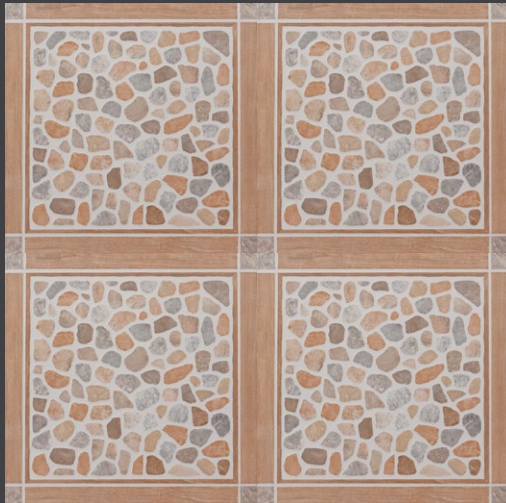

ESPACIOS  
**ÚNICOS**

PISOS

**Piedra de Río**

 daltile®

MULTICOLOR ZFJ1  
37 X 37 cm