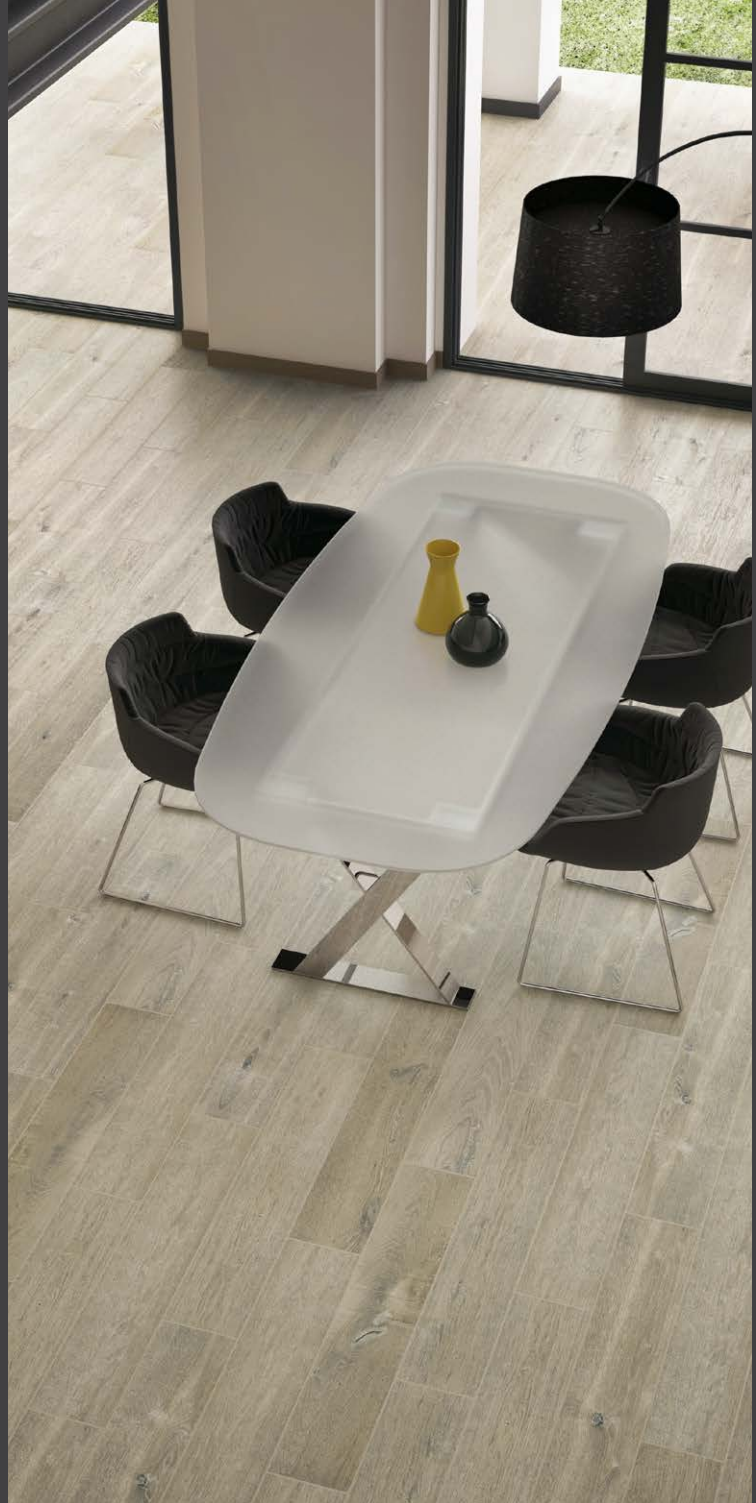

Conoce más de
nuestros productos en
www.daltile.com.mx/oregon

Fábrica y Oficinas Generales, Boulevard Díaz Ordaz km. 335
Monterrey, Nuevo León, México. C.P.66230
T.(81) 8124 8145

catalogodaltile.com
daltile.com.mx

Daltile México

HAZLO
ÚNICO