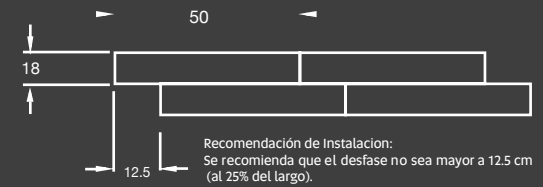

REVEAL IMAGING™

SISTEMA DE INSTALACIÓN GARANTIZADO

Adhesivo disponible en gris y blanco.

Amplia tu garantía.

El color de la boquilla puede variar del tono impreso.

Agrega Aditivo 2.2 para hacer tus boquillas antimicrobiales y que permanezca el color.

Extiende tu garantía hasta 30 años.

Garantía de **10 AÑOS**
en condiciones normales

Garantía de **30 AÑOS**
en condiciones normales

Consulta nuestra tabla de rendimientos

RECOMENDACIONES DE USO Y APLICACIONES

APLICACIÓN	INTERIOR		EXTERIOR		
	Residencial	Comercial Ligero	Comercial	Residencial	Comercial
Pisos / Patios	✓	✓	✓	✓	✓
Muros / Backsplash	✓	✓	✓	✓	✓
Cubiertas	✓	✓	✓	✓	✓
Pool Decking	NA	NA	NA	NA	NA
Pool Lining	NA	NA	NA	NA	NA
Techo / Losa	NA	NA	NA	NA	NA