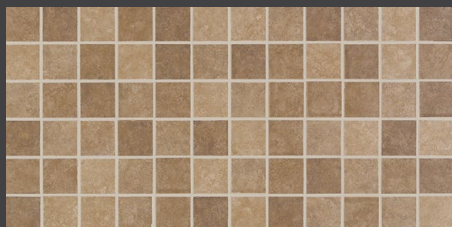

CARÁCTER
ÚNICO

MOSAICOS

Lyndhurst

 **daltile**[®]

BROWN LH01
5 X 5 cm (Malla 30 X 60 cm)

BEIGE LH02
5 X 5 cm (Malla 30 X 60 cm)

COLORES LH03
5 X 5 cm (Malla 30 X 60 cm)

GRIS LH08
5 X 5 cm (Malla 30 X 60 cm)

NEGRO LH09
5 X 5 cm (Malla 30 X 60 cm)

Formatos y características de empaque

Malla 30 X 60 cm.
Metros por caja: 2.2
Piezas por caja: 12

Antiderrapante	Acabado: Mate
Espesor	6.5 mm.
Boquilla	2 mm.
PEI	4
Variación	Alta
Resistencia al ataque químico	Resiste
Coeficiente de fricción dinámica (DCOF)	
Absorción	<3%
MOHS	8
Breaking	>250 Lbs

Recomendación de boquillas

Serie	Boquilla
Brown LH01	◆ Avellana
Beige LH02	◆ Blanco Antiguo
Negro LH09	◆ Negro
Colores LH03	◆ Blanco Antiguo
Gris LH08	◆ Gris Acero

SISTEMA DE INSTALACIÓN GARANTIZADO

Adhesivo disponible en gris y blanco.