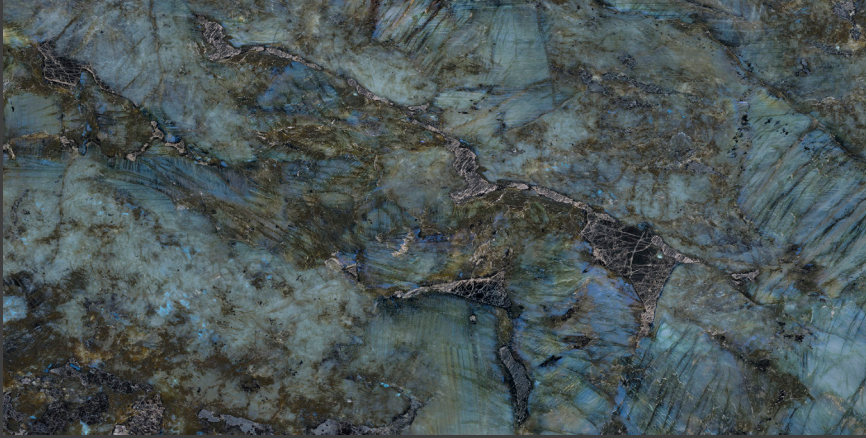

DISEÑO  
ÚNICO

PORCELÁNICOS

**Galastone**

 daltile®

Turquoise GGS1  
60 x 120 cm Rectificado