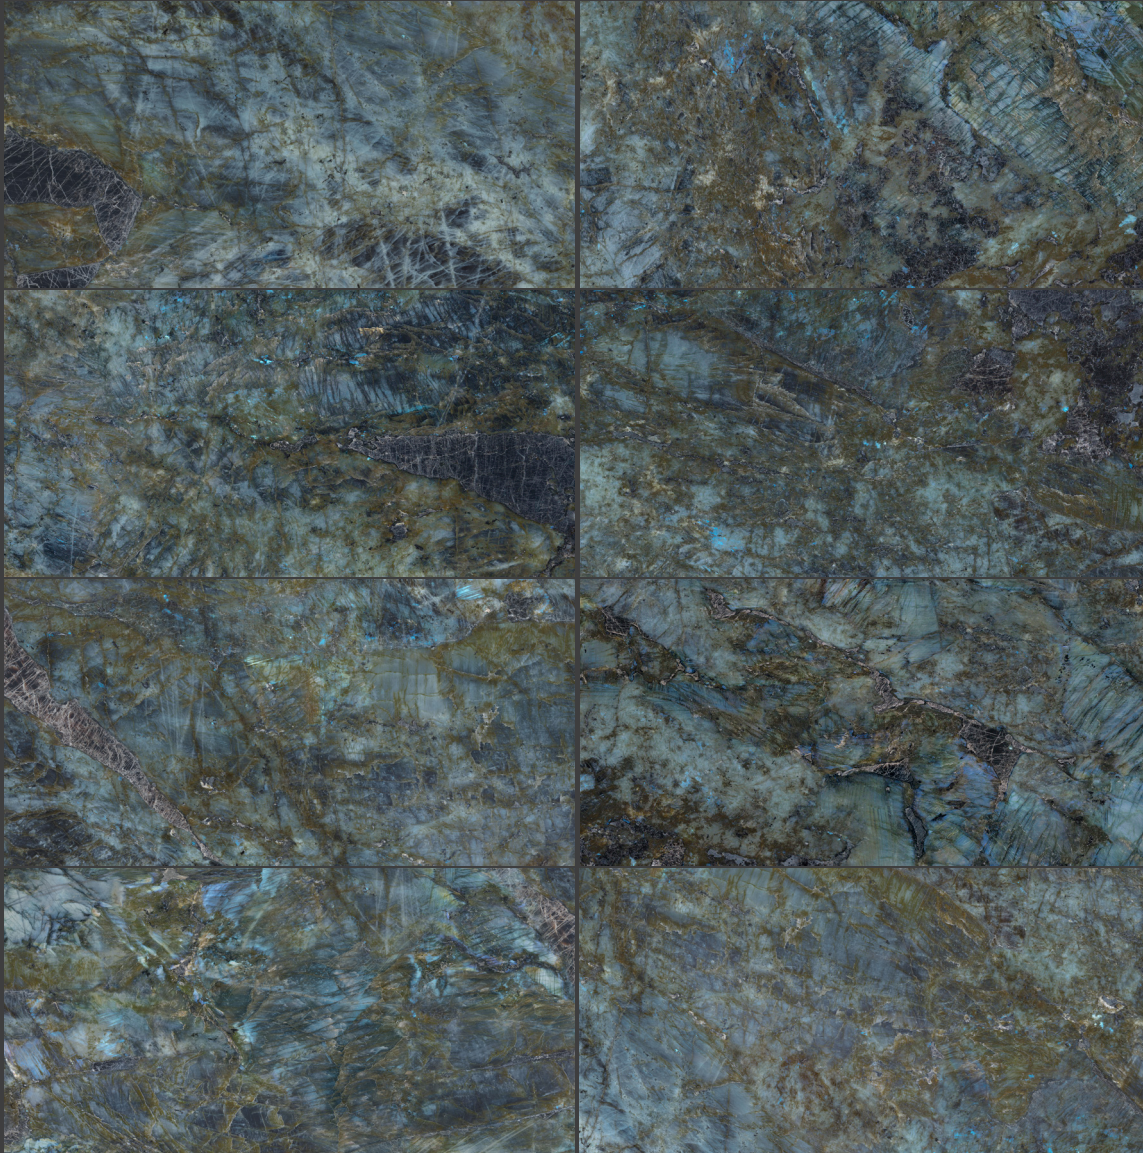

Variación Gráfica