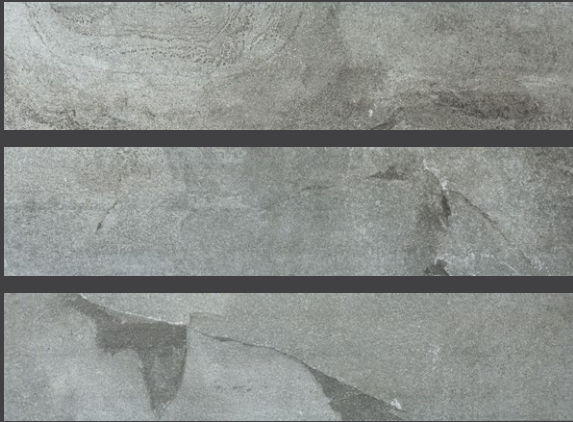

TECNOLOGÍA  
**ÚNICA**

DALGRES

**Evolution**

 daltile®

GRAY GEV1  
20 X 90 cm

DARK GRAY GEV4  
20 X 90 cm