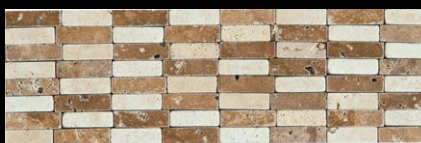

ELEGANCE

MURO CERÁMICO

ELEGANCE

MÁRMOL

Mármol Dariana ML02 9 X 25 cm.

Mármol Elia ML04 4.8 X 25 cm.

Mármol Xenia ML03 4.8 X 28 cm.

Mármol Alexia ML01 6.5 X 30 cm.

Mármol Nahomi ML05 8 X 30 cm.

Mármol Maris ML07 6.5 X 30 cm.

Mármol Feronia ML06 7.5 X 30 cm.

Mármol Renne ML08 7.5 X 30 cm.

Universal Piedra VL10 7.5 X 30 cm.

Mármol Orizaba ML14 7.6 X 30.5 cm.

Mármol Pirineo ML11 5 X 30.5 cm.

Mármol Nero ML15 5 X 30.5 cm.

Mármol Olmeca ML12 10 X 30.5 cm.

Mármol Vélez ML10 4.8 X 30.5 cm.

Listelo Azteca Moka TU06 5 X 30cm.

Azteca Marfil TU05 5 X 30 cm.

CERÁMICA

Listelo Puntos ZL97 2.5 X 30 cm.

Daphne ZG04 11 X 45 cm.