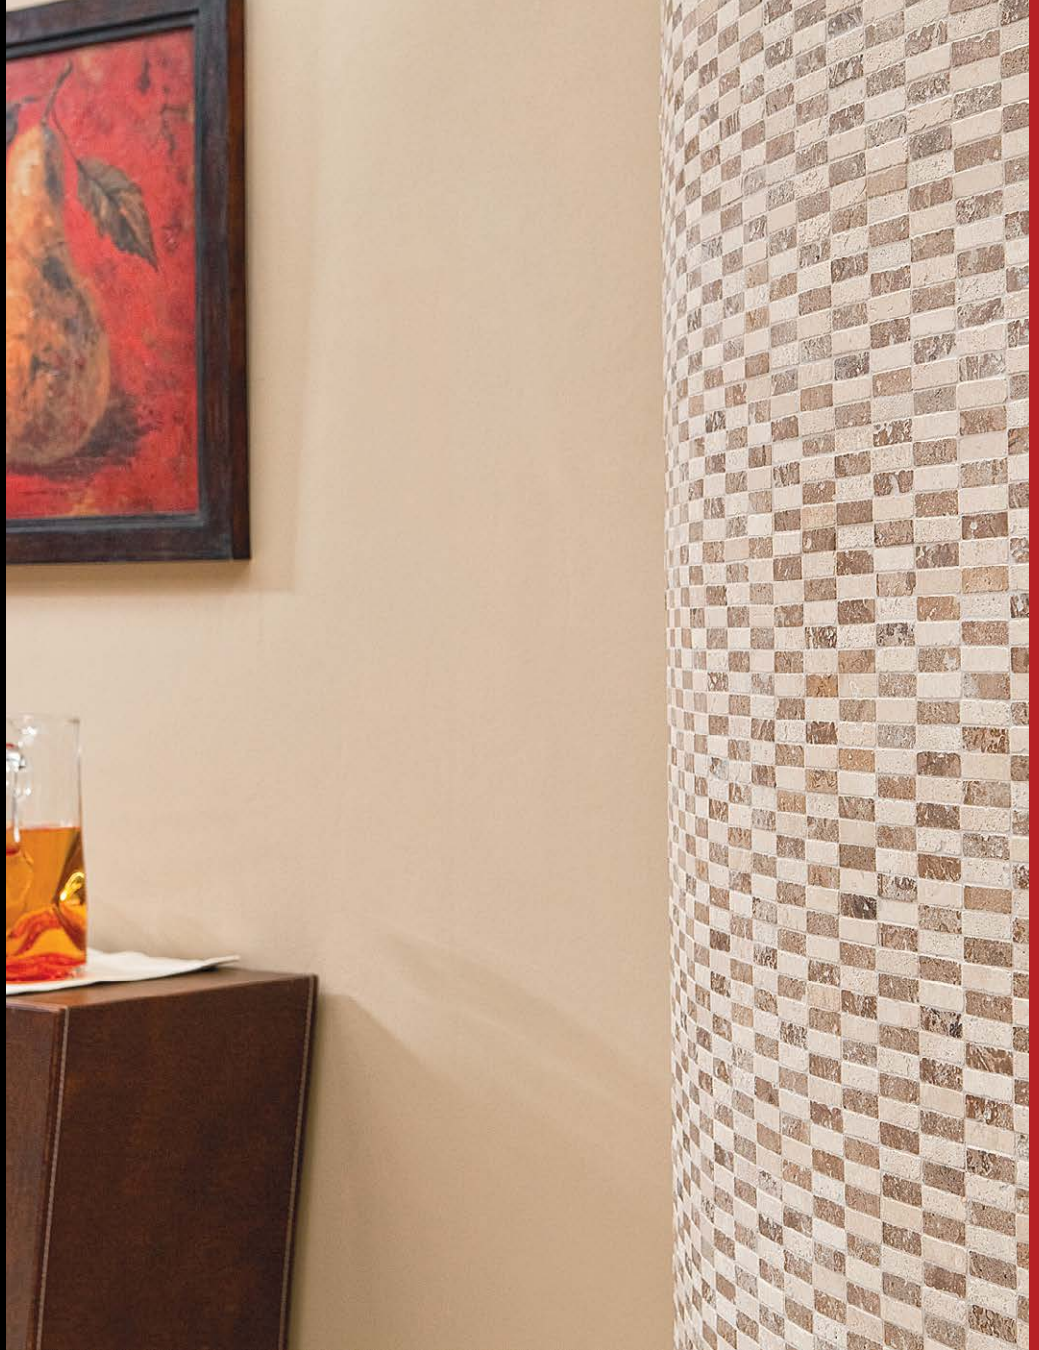

daltile
greenworks™
ENVIRONMENTAL LEADERSHIP THAT WORKS

Conoce más de nuestros productos en
catalogodaltile.com/Fichas

daltile®

Boulevard Díaz Ordaz km. 335 Monterrey, Nuevo León, México. C.P. 66230
T. (81) 8124 8145
Contacto: mercadotecnia@daltile.com.mx | especificaciones@daltile.com.mx

/daltilemx

acentúa

daltile.com.mx | catalogodaltile.com