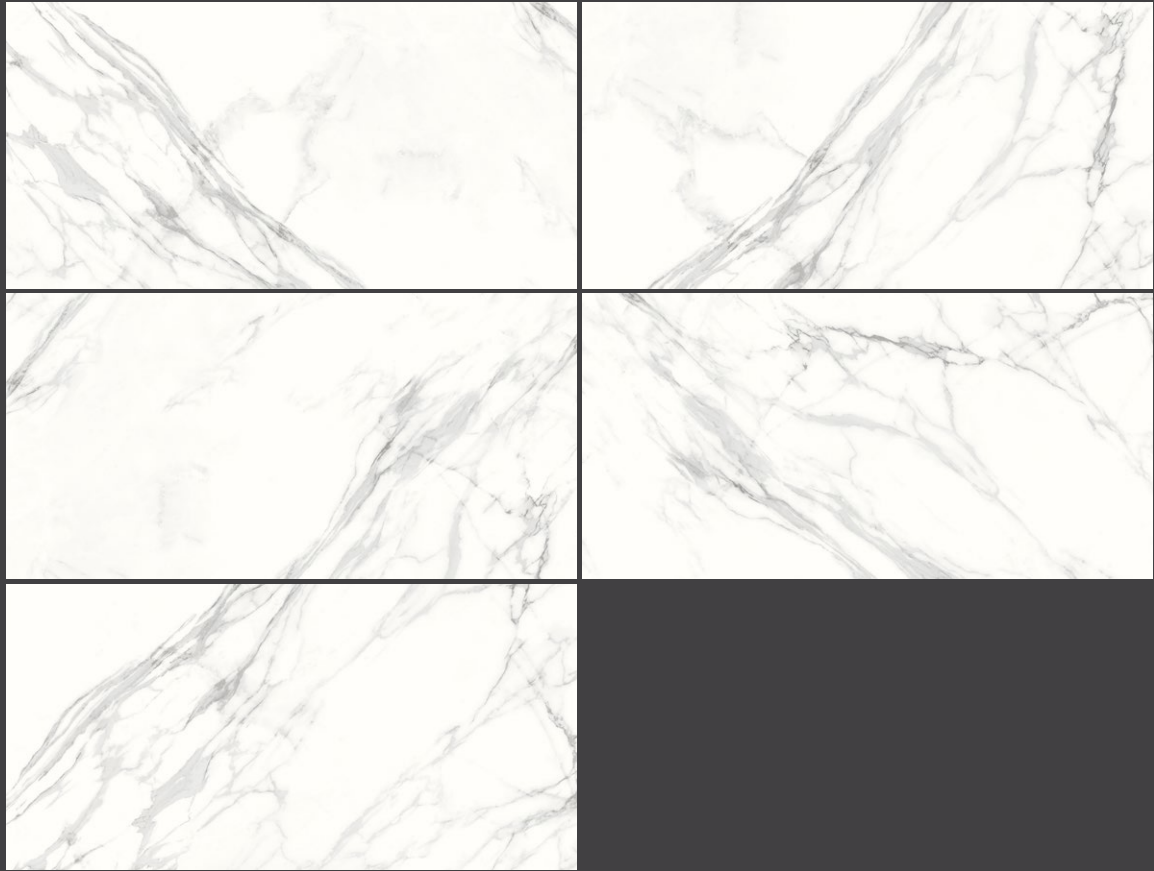

Variación Gráfica