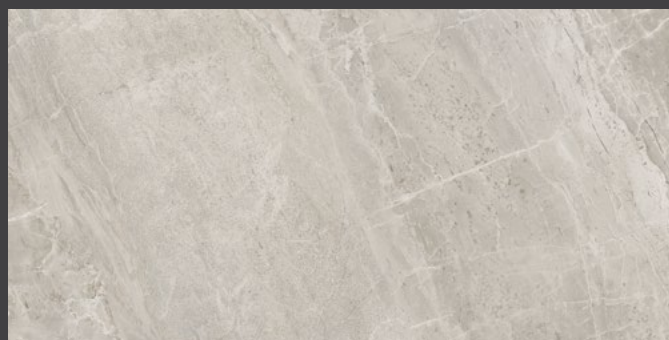

DISEÑO
ÚNICO

PORCELÁNICOS

Denia

 daltile®

Ivory ZDN1
60 X 60 cm. rectificado

Light Gray ZDN2
60 X 120 cm. rectificado

Light Gray ZDN2
60 X 60 cm. rectificado

Formatos y características de empaque