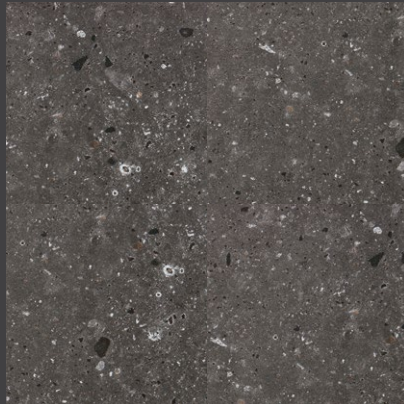

ESPACIOS  
**ÚNICOS**

PISOS

**Cantera**

 daltile®

CAFÉ ZV21  
45 X 45 cm

CHOCOLATE ZV22  
45 X 45 cm

NEGRO ZV23  
45 X 45 cm

### Formatos y características de empaque

45 X 45 cm.  
Metros por caja: 1.64  
Piezas por caja: 8

Antiderrapante	Acabado: Mate
Espesor	7.5 mm.
Boquilla	4 mm.
PEI	3
Variación	Media
Resistencia al ataque químico	Resiste
Coeficiente de fricción dinámica (DCOF)	≥0.42
Absorción	≤7%
MOHS	7
Breaking	≥250 Lbs