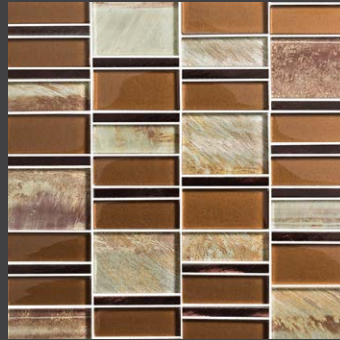

CARÁCTER
ÚNICO

MOSAICOS

Block

 daltile®

MOSAICOS

SILVER ZBL1
30 X 30 cm.

COPPER ZBL2
30 X 30 cm.

Formatos y características de empaque

Recomendación de boquillas

SKU	Boquilla
Silver ZBL1	◆ Gris Ligero
Copper ZBL2	◆ Sepia

SISTEMA DE INSTALACIÓN GARANTIZADO

Garantía de **30 AÑOS**
en condiciones normales

Adhesivo disponible en gris y blanco.
Amplia tu garantía.
El color de la boquilla puede variar del tono impreso.