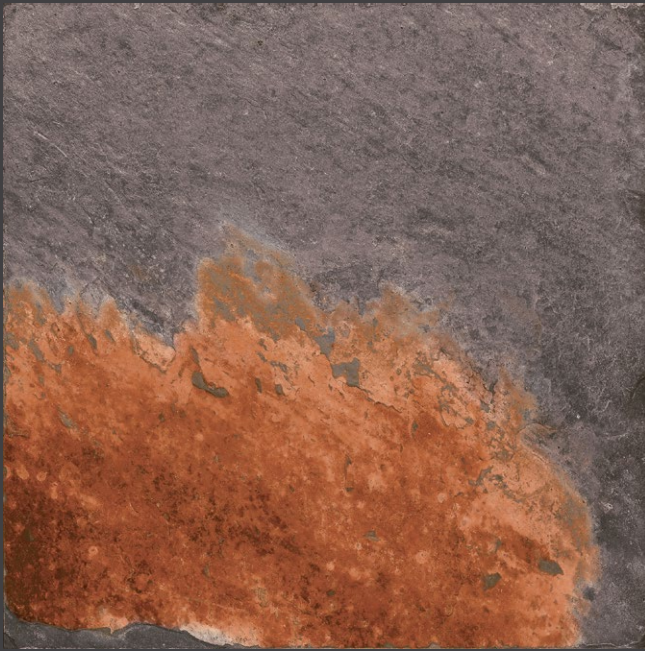

ESPACIOS  
**ÚNICOS**

PISOS

**Bengal Slate**

 daltile®

MULTICOLOR ZGJ3  
45 X 45 cm