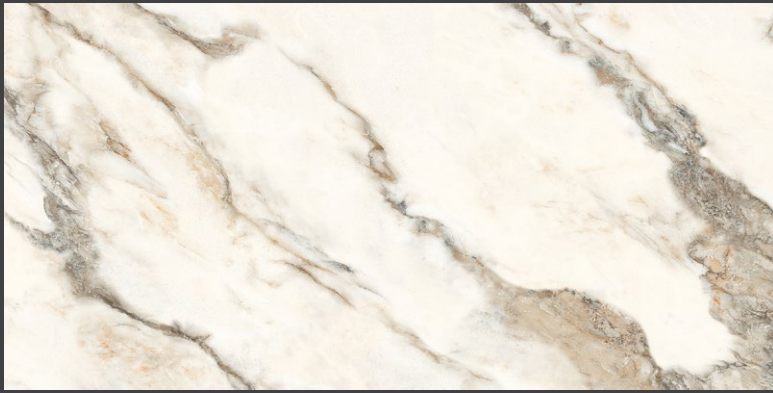

TECNOLOGÍA
ÚNICA

DALGRES

Avenza

 daltile®

BLANCO ZAV3 - ACABADO SATINADO
60 X 120 cm rectificado

BLANCO ZAV3 - ACABADO SATINADO
60 X 60 cm rectificado

BLANCO ZAV4 - ACABADO BRILLANTE
60 X 60 cm rectificado

Formatos y características de empaque

60 X 120 cm rectificado
Metros por caja: 1.44
Piezas por caja: 2
60 X 60 cm rectificado
Metros por caja: 1.80
Piezas por caja: 5

Acabado: Satinado
ZAV4: Brillante

 Espesor	10.3 mm. 60X60: 8.8 mm.
 Boquilla	2 mm.
 PEI	4
 Variación	Media
 Resistencia al ataque químico	Resiste
 Coeficiente de fricción dinámica (DCOF)	<0.42
 Absorción	≤7%
 MOHS	6
 Breaking	≥ 400 Lbs