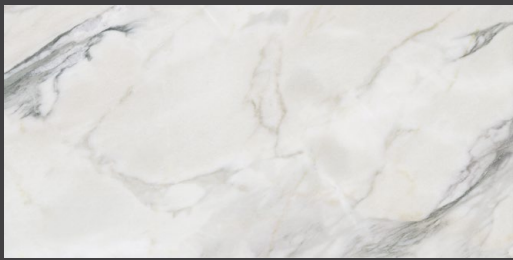

TECNOLOGÍA
ÚNICA

DALGRES

Aurora

 daltile®

Bianco ZA61
60 X 120 cm.
60 X 120 cm. rectificado

Bianco ZA61
60 X 60 cm. rectificado

Bianco ZA61
45 X 90 cm. rectificado

Bianco ZA61
90 X 90 cm. rectificado

Bianco Waves ZA61
45 X 90 cm. rectificado

Recomendación de boquillas

SKU	Boquilla
Bianco ZA61	◆ Bianco Brillante

Formatos y características de empaque

60 X 120cm. rectificado
Metros por caja: 1.44
Piezas por caja: 2
60 X 120cm.
Metros por caja: 1.47
Piezas por caja: 2
90 X 90 cm.
Metros por caja: 1.62
Piezas por caja: 2
45 X 90 cm.
Metros por caja: 1.2
Piezas por caja: 3
60 X 60 cm.
Metros por caja: 1.8
Piezas por caja: 5