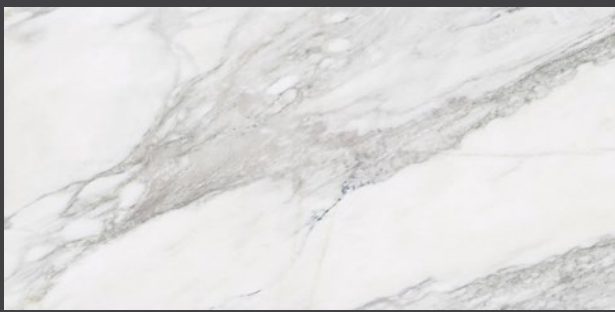

TECNOLOGÍA
ÚNICA

DALGRES

Aurora

 daltile®

Bianco ZA61
60 X 120 cm.
60 X 120 cm. rectificado

Bianco ZA61
60 X 60 cm. rectificado

Bianco ZA61
45 X 90 cm. rectificado

Bianco ZA61
90 X 90 cm. rectificado

Bianco Waves ZA61
45 X 90 cm. rectificado

Recomendación de boquillas

SKU	Boquilla
Bianco ZA61	◆ Bianco Brillante

Formatos y características de empaque

60 X 120cm. rectificado
Metros por caja: 1.44
Piezas por caja: 2
60 X 120cm.
Metros por caja: 1.47
Piezas por caja: 2
90 X 90 cm.
Metros por caja: 1.62
Piezas por caja: 2
45 X 90 cm.
Metros por caja: 1.2
Piezas por caja: 3
60 X 60 cm.
Metros por caja: 1.8
Piezas por caja: 5