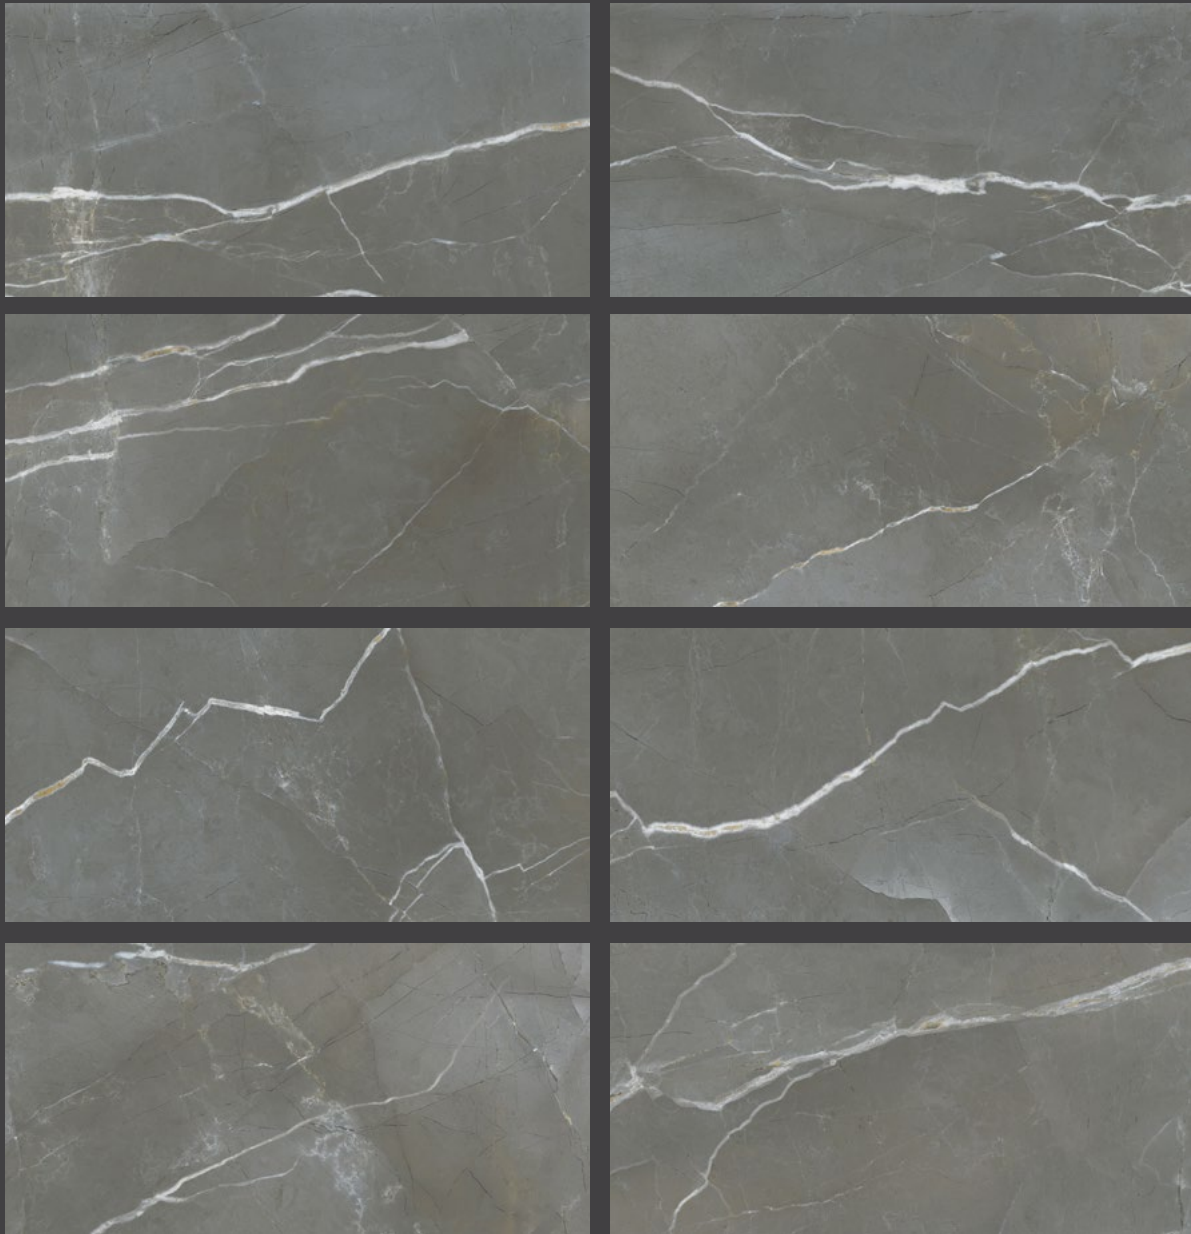

Variación Gráfica