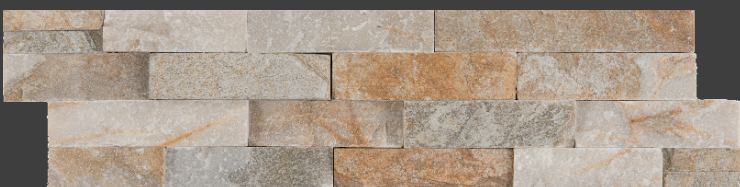

### BLACK QUARTZ ZU93

15 X 60 cm. Acabado brillante

### SUNSET MULTICOLOR ZU90

15 X 60 cm. Acabado mate