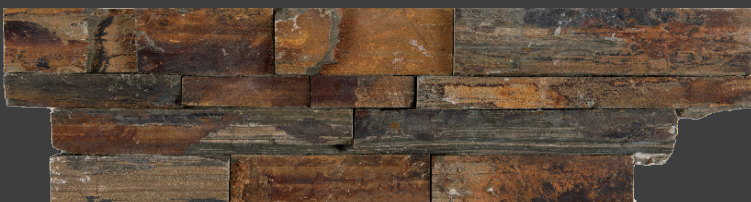

TEXTURAS  
ÚNICAS

PIEDRA NATURAL

**Piedra Natural**

 daltile®

PIEDRA NATURAL

### BLACK QUARTZ ZU93

15 X 60 cm. Acabado brillante

### SUNSET MULTICOLOR ZU90

15 X 60 cm. Acabado mate